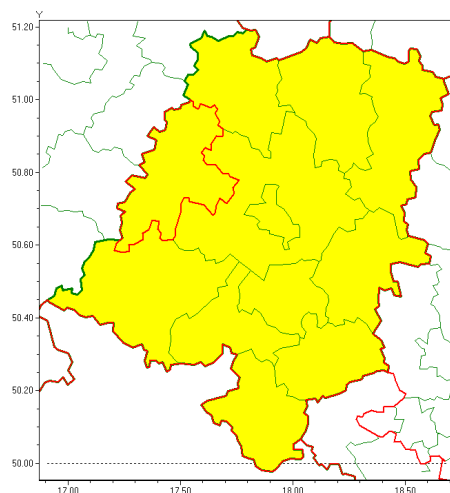

www: www.imgw.pl

Zasięg ostrzeżenia w województwie

Burze z gradem

Ostrzeżenie meteorologiczne Nr 58

Nazwa biura	IMGW-PIB Biuro Prognoz Meteorologicznych we Wrocławiu
Zjawisko/stopień zagrożenia	Burze z gradem/ 1
Obszar	województwo opolskie powiat brzeski
Ważność	od godz. 14:00 dnia 17.08.2020 do godz. 21:30 dnia 17.08.2020
Przebieg	Prognozuje się wystąpienie burz z opadami deszczu miejscami od 20 mm do 30 mm, oraz porywami wiatru do 80 km/h. Miejscami grad.
Prawdopodobieństwo wystąpienia zjawiska(%)	85%
Uwagi	Brak.
Dyrektor synoptyk IMGW-PIB	Krzysztof Salanyk
Godzina i data wydania	godz. 07:32 dnia 17.08.2020
SMS	IMGW-PIB OSTRZEŻENIE: BURZE Z GRADEM/1 opolskie/brzeski od 14:00/17.08 do 21:30/17.08.2020 deszcz 30 mm, porywy 80 km/h, miejscami grad.